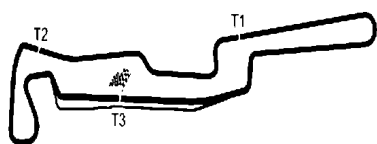

CENTAURA SUPERMOTARD

GRIGLIA DI PARTENZA BATTERIA 1

GRUPPO A

05-08-2012 - 10:20 5 GIRI

FILA	Pos	Nome	Team	Time
				32°
	815	GRAVA F.	HONDA	
	811	PIPPA B.	APRILIA	31°
	787	ORI O.	APRILIA SXV	30°
	755	MODENA E.	HONDA CRF 45	29°
	511	POTI C.	HONDA CRF 45	28°
	273	D'AMATO G.	HONDA	26°
	501	BORELLA A.	HONDA	27°
	221	GALLAN M.	SUZUKI	25°
	169	CALLONI A.	YAMAHA	23°
	203	DAVIDI F.	SUZUKI	24°
	155	ROSSI M.	HONDA CRF 45	22°
	129	BROGGIO M.	KTM 560	21°
	90	SPADARO G.	HONDA CRF 45	19°
	101	DUCI M.	HONDA	20°
	81	ZABOT L.	HONDA	18°
	69	PEROTTO R.	KTM	16°
	73	PRANZETTI O.	HONDA	17°
	66	CAZZANIGA G.	KAWASAKI	15°
	56	REPACIOLI R.	KTM	14°
	44	LAMONARCA V.	APRILIA SXV	12°
	53	LIGUORI F.	KTM	13°
	38	CIRRI S.	KTM	11°
	28	PAGLIARI F.	HONDA CRF 45	10°
	7	FERRETTI M.		8°
	26	VANNUCCI A.	SUZUKI	9°
	19	SIMONETTO A.	KTM	7°
	14	COMAI S.	HONDA CRF 45	6°
	10	BRIGLIADORI M.	HUSQVARNA	5°
	6	RIGHETTI S.	YAMAHA	3°
	5	GENNAI L.	SUZUKI	2°
	1	DE BORTOLI D.	HUSABERG	1°