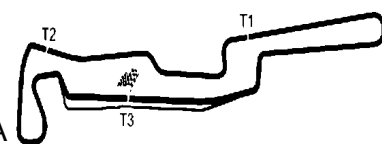

CENTAURA SUPERMOTARD

GRIGLIA DI PARTENZA BATTERIA 1

GRUPPO A

05-08-2012 - 10:20 5 GIRI

FILA	Pos	Nome	Team	Time
				32°
	815	GRAVA F.	HONDA	
	811	PIPPA B.	APRILIA	31°
	787	ORI O.	APRILIA SXV	30°
	755	MODENA E.	HONDA CRF 45	29°
	511	POTI C.	HONDA CRF 45	28°
	273	D'AMATO G.	HONDA	26°
	501	BORELLA A.	HONDA	27°
	221	GALLAN M.	SUZUKI	25°
	169	CALLONI A.	YAMAHA	23°
	203	DAVIDI F.	SUZUKI	24°
	155	ROSSI M.	HONDA CRF 45	22°
	129	BROGGIO M.	KTM 560	21°
	90	SPADARO G.	HONDA CRF 45	19°
	101	DUCI M.	HONDA	20°
	81	ZABOT L.	HONDA	18°
	69	PEROTTO R.	KTM	16°
	73	PRANZETTI O.	HONDA	17°
	66	CAZZANIGA G.	KAWASAKI	15°
	56	REPACIOLI R.	KTM	14°
	44	LAMONARCA V.	APRILIA SXV	12°
	53	LIGUORI F.	KTM	13°
	38	CIRRI S.	KTM	11°
	28	PAGLIARI F.	HONDA CRF 45	10°
	7	FERRETTI M.		8°
	26	VANNUCCI A.	SUZUKI	9°
	19	SIMONETTO A.	KTM	7°
	14	COMAI S.	HONDA CRF 45	6°
	10	BRIGLIADORI M.	HUSQVARNA	5°
	6	RIGHETTI S.	YAMAHA	3°
	5	GENNAI L.	SUZUKI	2°
	1	DE BORTOLI D.	HUSABERG	1°